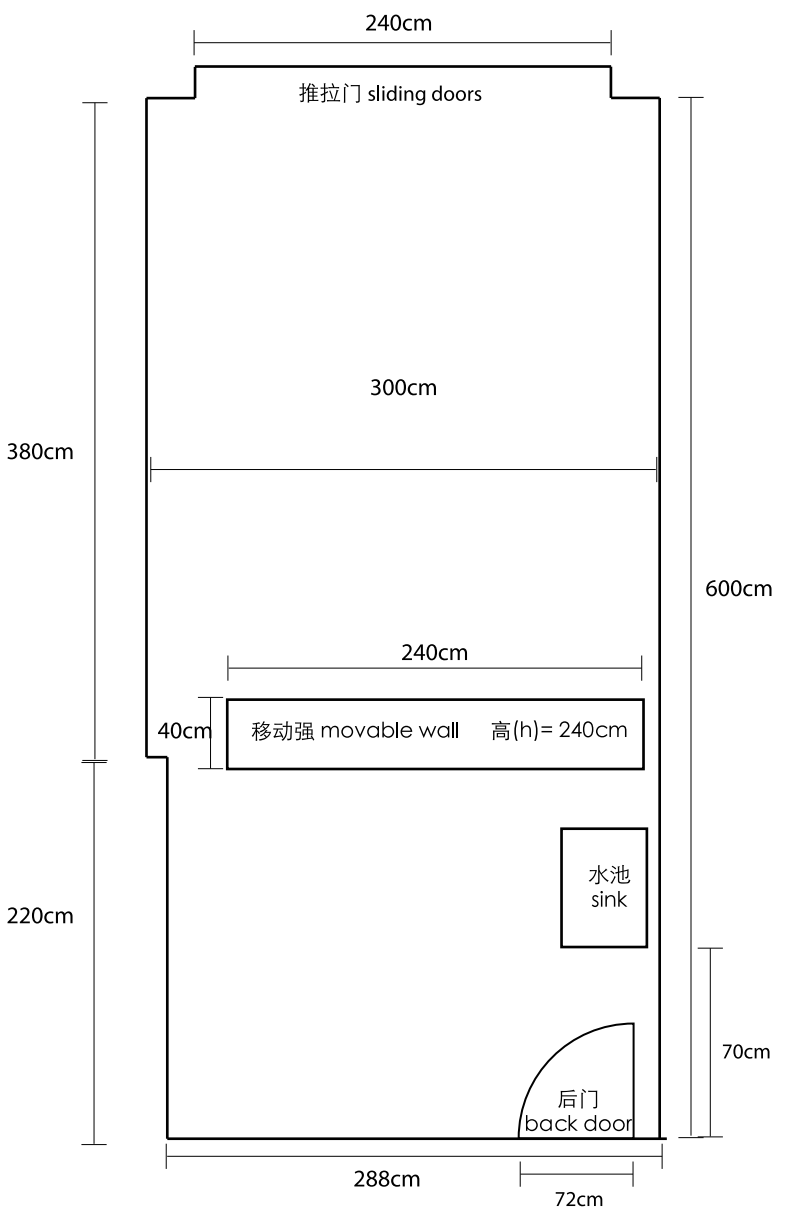

# 箭厂空间平面立面图 Arrow Factory Floor Plan and Elevation 2008-05

平面图 floorplan

立面图 Elevation plan