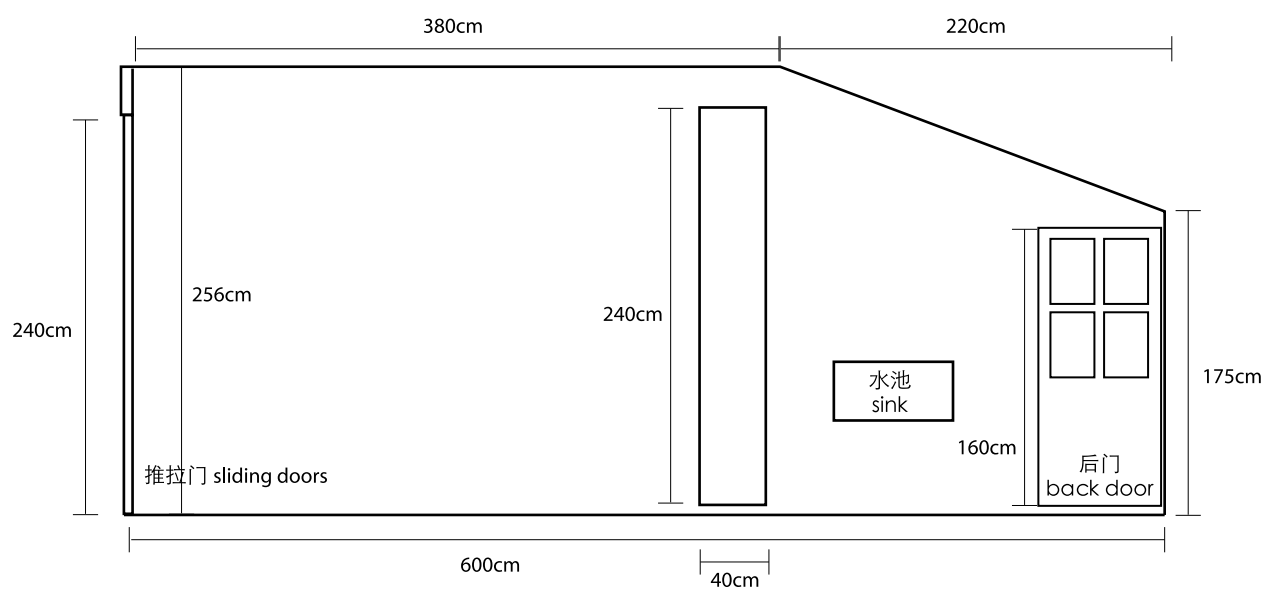

# 箭厂空间平面立面图 Arrow Factory Floor Plan and Elevation 2008-05

平面图 floorplan

立面图 Elevation plan